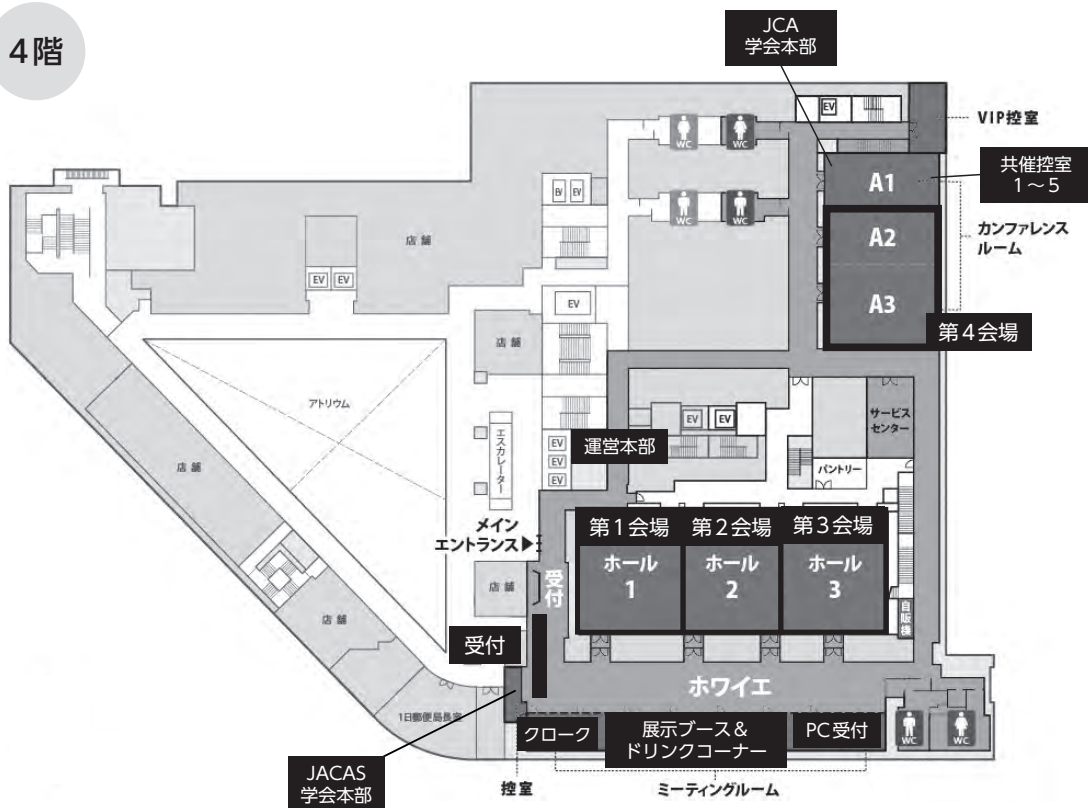

■東京駅地下道からのアクセス

会場案内図

4階

5階